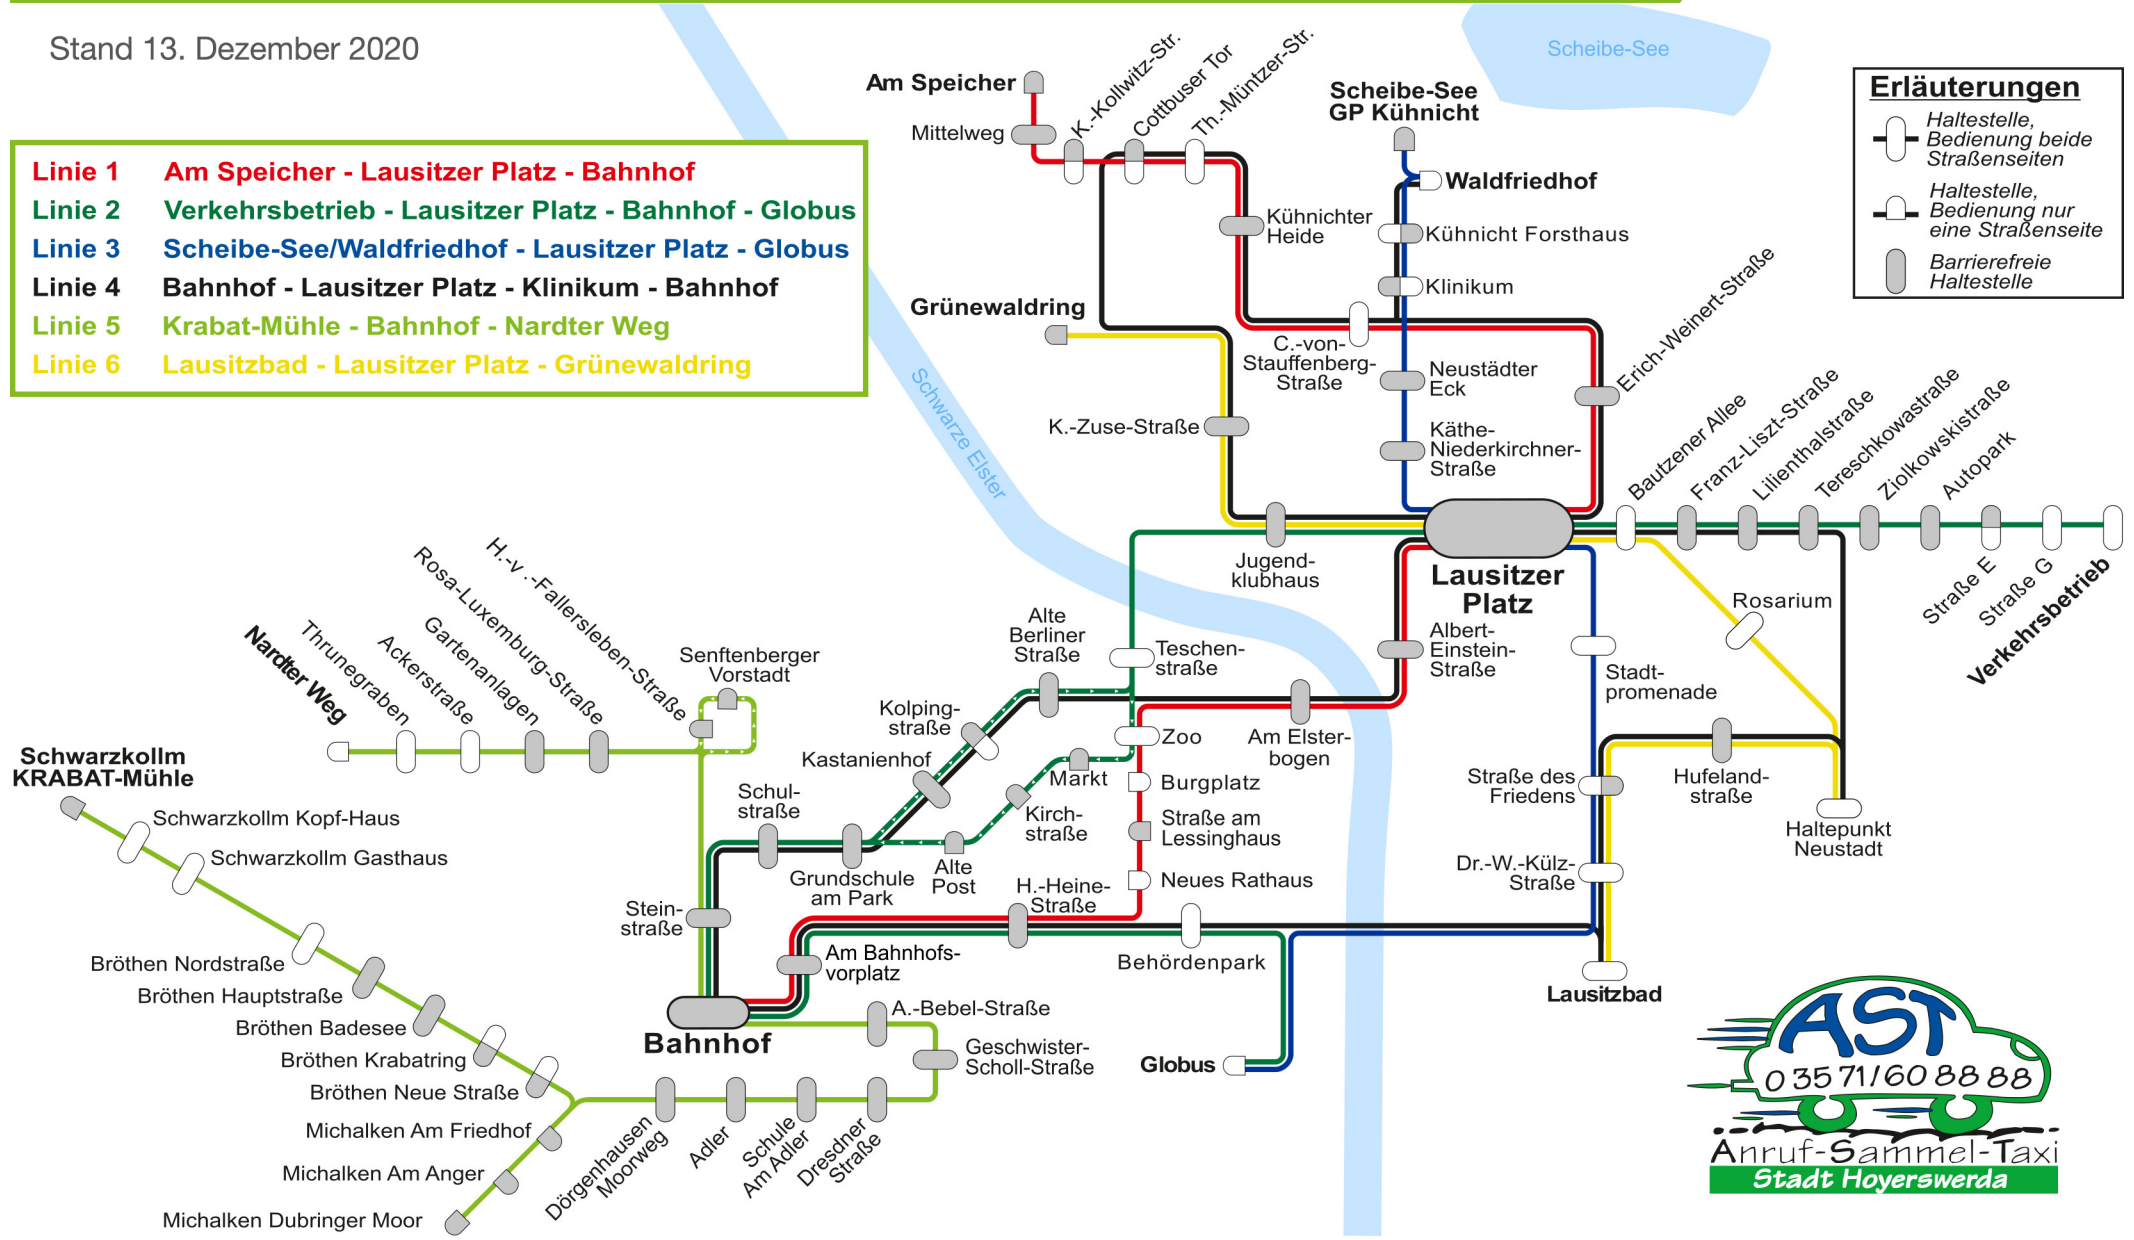

# Linienetz Stadtverkehr Hoyerswerda

SWH GRUPPE

Stand 13. Dezember 2020

- Linie 1** Am Speicher - Lausitzer Platz - Bahnhof
- Linie 2** Verkehrsbetrieb - Lausitzer Platz - Bahnhof - Globus
- Linie 3** Scheibe-See/Waldfriedhof - Lausitzer Platz - Globus
- Linie 4** Bahnhof - Lausitzer Platz - Klinikum - Bahnhof
- Linie 5** Krabat-Mühle - Bahnhof - Nardter Weg
- Linie 6** Lausitzbad - Lausitzer Platz - Grünewaldring

**Erläuterungen**

- Haltestelle, Bedienung beide Straßenseiten
- Haltestelle, Bedienung nur eine Straßenseite
- Barrierefreie Haltestelle

**AST**  
035 71/60 88 88  
Anruf-Sammel-Taxi  
Stadt Hoyerswerda