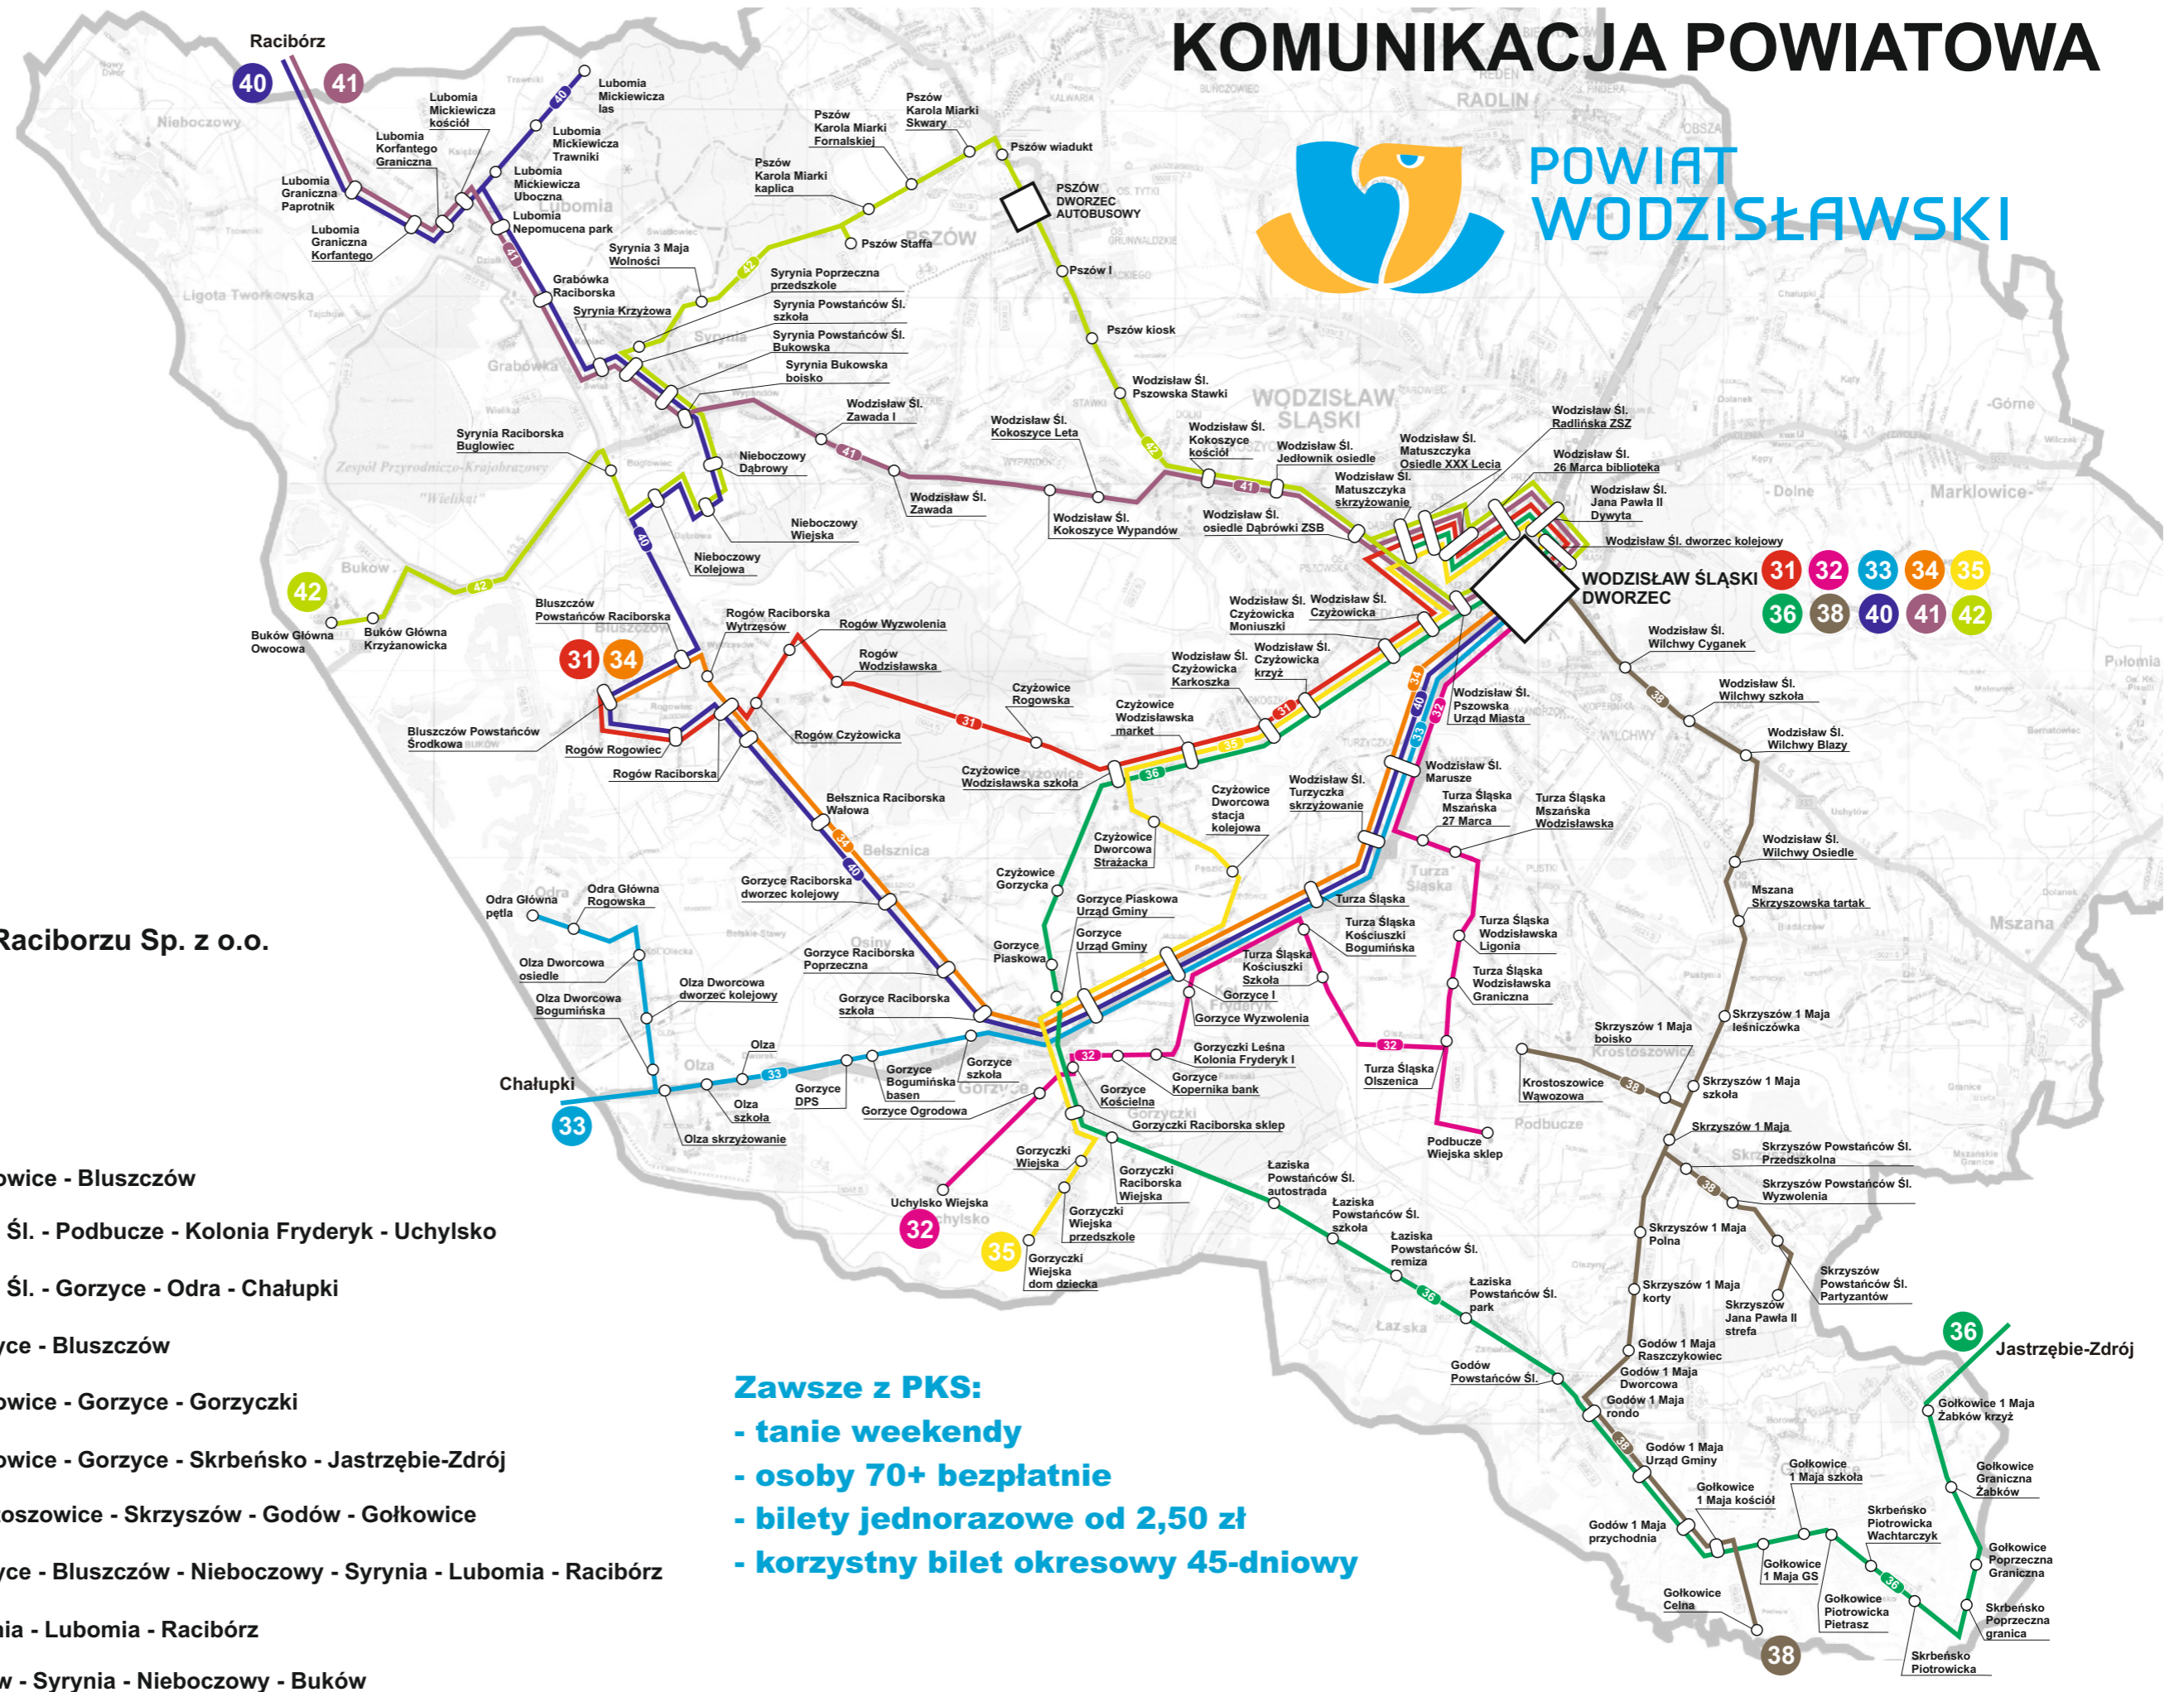

KOMUNIKACJA POWIATOWA

**POWIAT
WODZISŁAWSKI**

PKS w Raciborzu Sp. z o.o.

Wykaz linii

- 31** Wodzisław Śl. - Czyżowice - Bluszczów
- 32** Wodzisław Śl. - Turza Śl. - Podbucze - Kolonia Fryderyk - Uchylsko
- 33** Wodzisław Śl. - Turza Śl. - Gorzyce - Odra - Chałupki
- 34** Wodzisław Śl. - Gorzyce - Bluszczów
- 35** Wodzisław Śl. - Czyżowice - Gorzyce - Gorzyczki
- 36** Wodzisław Śl. - Czyżowice - Gorzyce - Skrbeńsko - Jastrzębie-Zdrój
- 38** Wodzisław Śl. - Krostoszowice - Skrzyszów - Godów - Gołkowice
- 40** Wodzisław Śl. - Gorzyce - Bluszczów - Nieboczowy - Syrynia - Lubomia - Racibórz
- 41** Wodzisław Śl. - Syrynia - Lubomia - Racibórz
- 42** Wodzisław Śl. - Pszów - Syrynia - Nieboczowy - Buków

Zawsze z PKS:

- **tanie weekendy**
- **osoby 70+ bezpłatnie**
- **bilety jednorazowe od 2,50 zł**
- **korzystny bilet okresowy 45-dniowy**