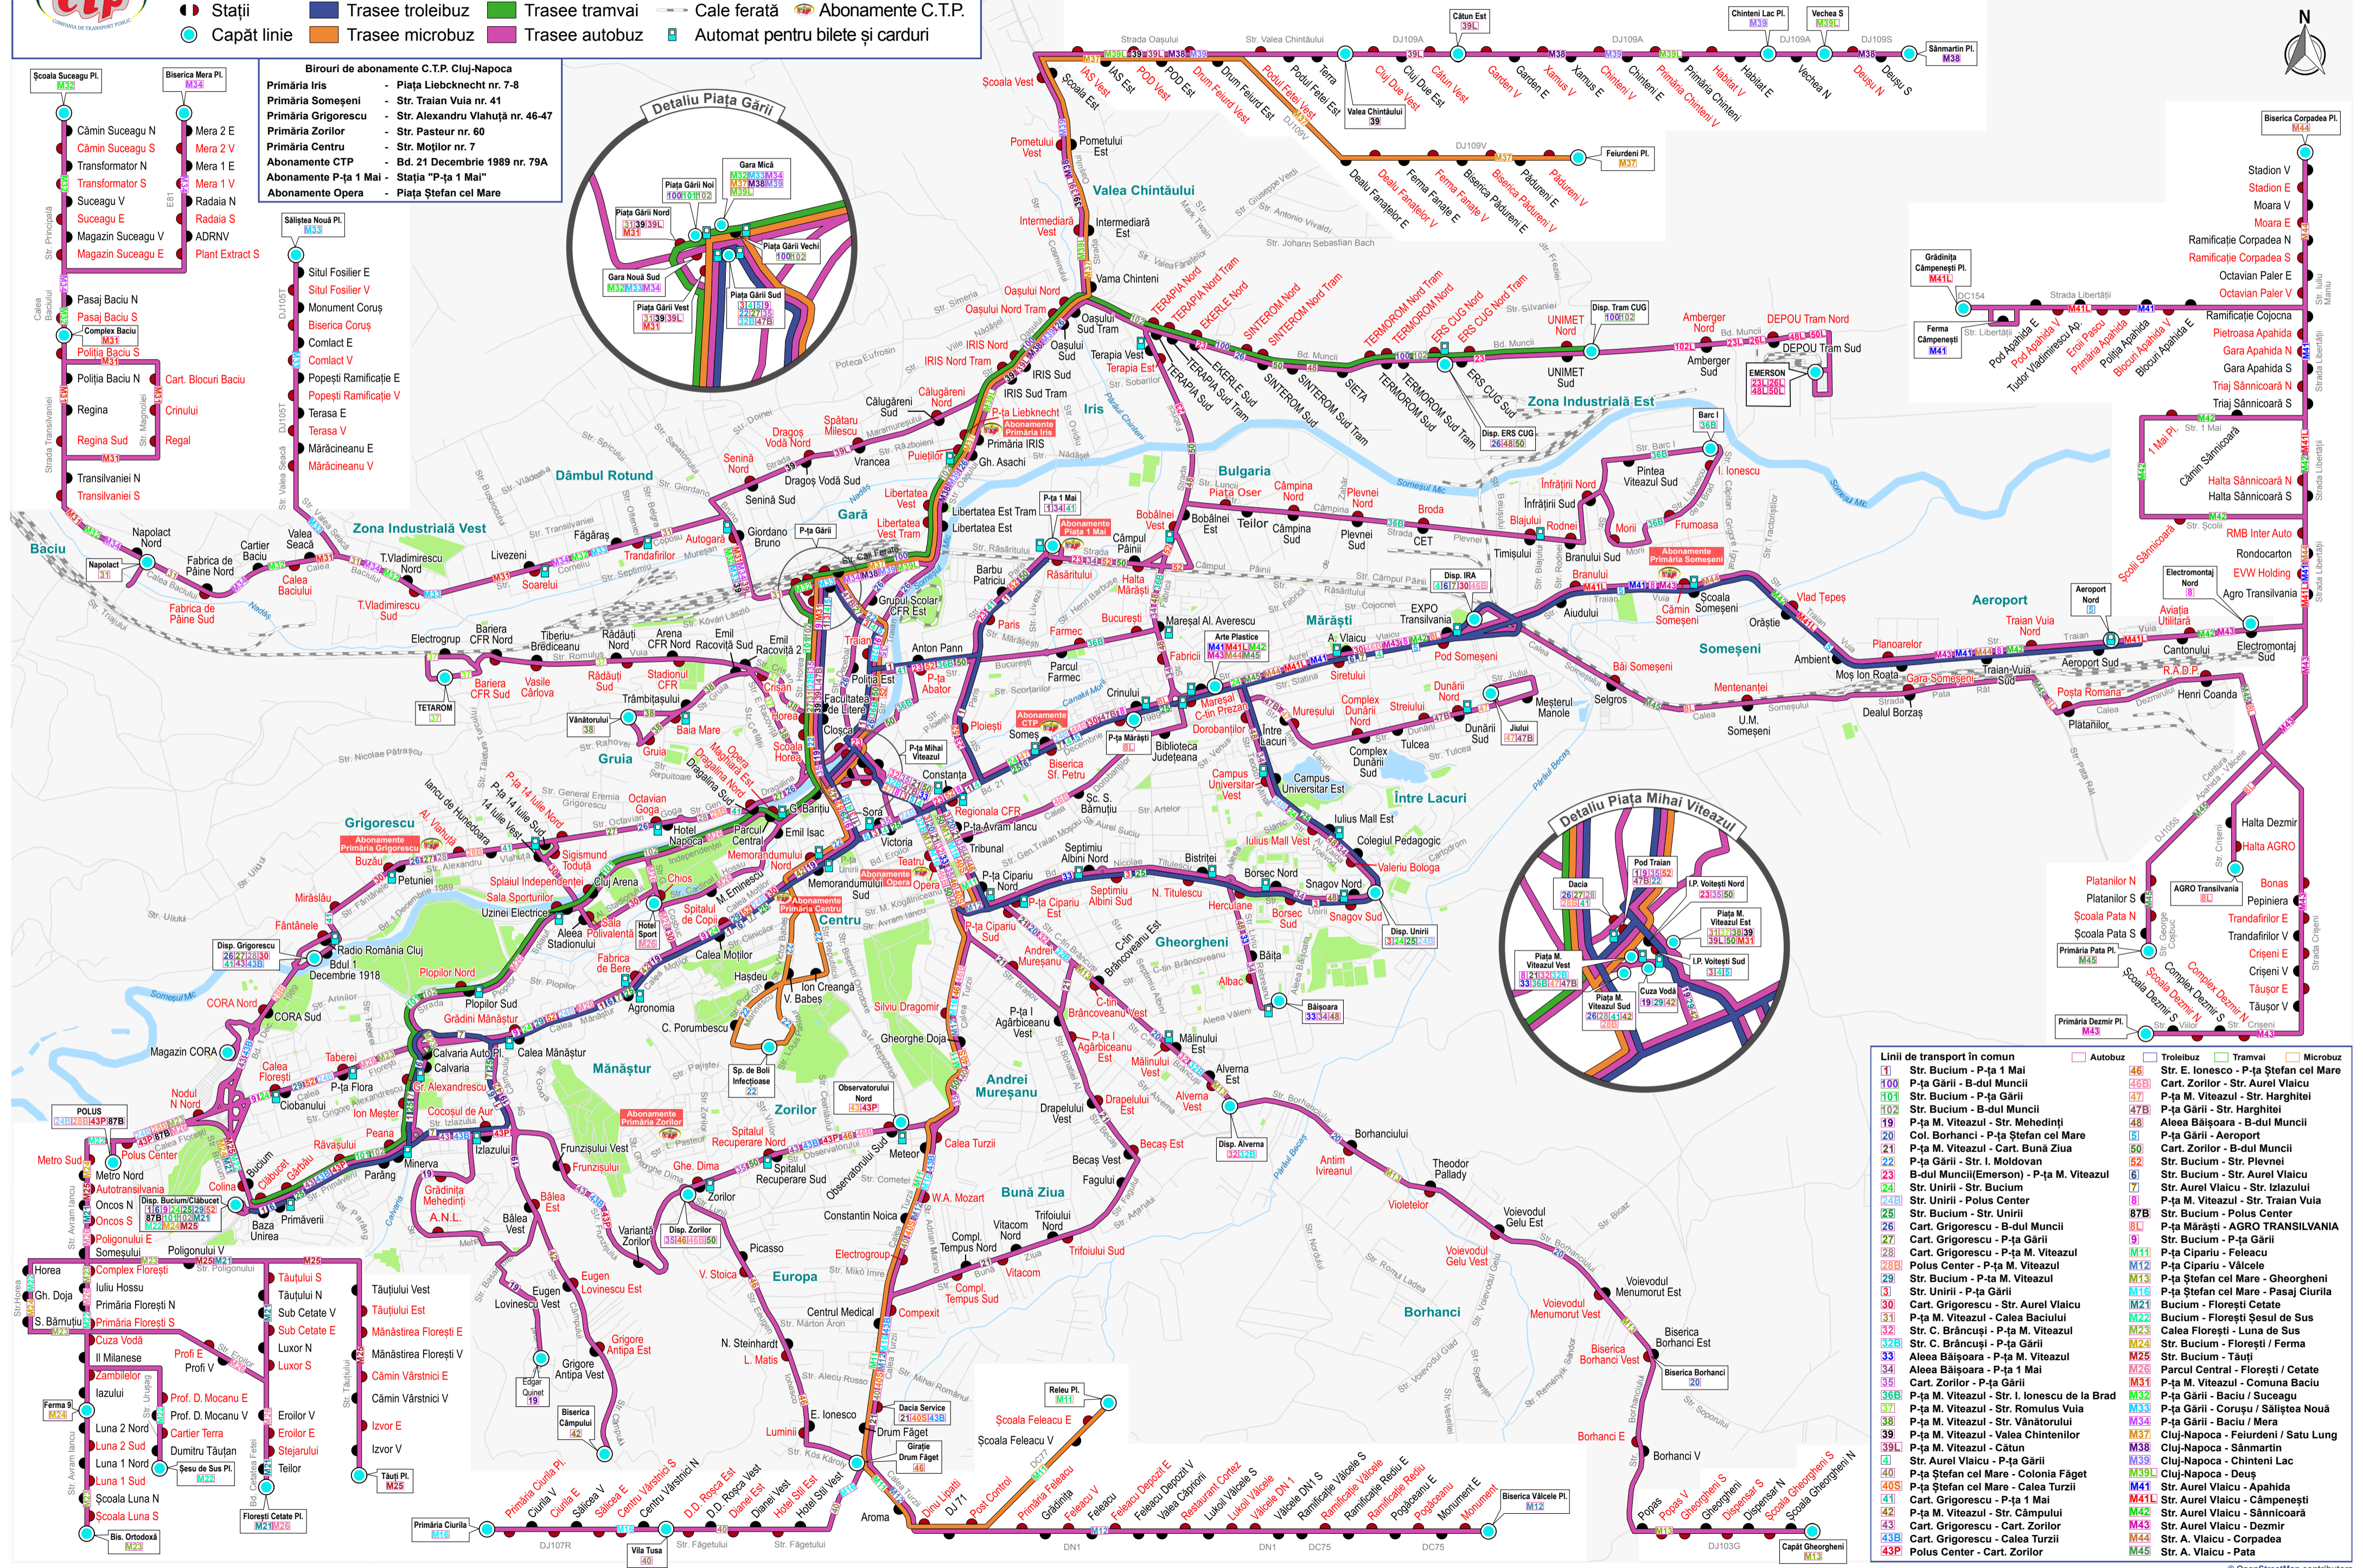

COMPANIA DE TRANSPORT PUBLIC CLUJ-NAPOCA S.A.

Legendă

- Stații
- Trasee troleibuz
- Trasee tramvai
- Cale ferată
- 🎫 Abonamente C.T.P.
- Capăt linie
- Trasee microbuz
- Trasee autobuz
- 🎫 Automat pentru bilete și carduri

Harta Transportului Public în Zona Metropolitană Cluj

- Birouri de abonamente C.T.P. Cluj-Napoca**
- Primăria Iris - Piața Liebknecht nr. 7-8
 - Primăria Someșeni - Str. Traian Vuia nr. 41
 - Primăria Grigorescu - Str. Alexandru Vlahuță nr. 46-47
 - Primăria Zorilor - Str. Pasteur nr. 60
 - Primăria Centru - Str. Motilor nr. 7
 - Abonamente CTP - Bd. 21 Decembrie 1989 nr. 79A
 - Abonamente P-ța 1 Mai - Stația "P-ța 1 Mai"
 - Abonamente Opera - Piața Ștefan cel Mare

- Pasaj Baciu N
- Pasaj Baciu S
- Complex Baciu
- Poliția Baciu S
- Poliția Baciu N
- Regina
- Regina Sud
- Transilvaniei N
- Transilvaniei S
- Cart. Blocuri Baciu
- Crinului
- Regal

- Sălișteia Nouă Pl. M33
- Situl Fosiler E
- Situl Fosiler V
- Monument Coruș
- Biserica Coruș
- Comlact E
- Comlact V
- Popești Ramificație E
- Popești Ramificație V
- Terasa E
- Terasa V
- Mărăcineanu E
- Mărăcineanu V