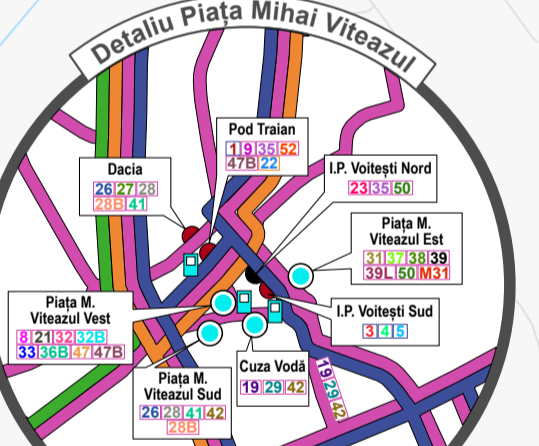

COMPANIA DE TRANSPORT PUBLIC CLUJ-NAPOCA S.A.

Legendă

- Stații
- Trasee troleibuz
- Trasee tramvai
- Cale ferată
- 🎫 Abonamente C.T.P.
- Capăt linie
- Trasee microbuz
- Trasee autobuz
- 🎫 Automat pentru bilete și carduri

Harta Transportului Public în Zona Metropolitană Cluj

- Birouri de abonamente C.T.P. Cluj-Napoca**
- Primăria Iris - Piața Liebknecht nr. 7-8
 - Primăria Someșeni - Str. Traian Vuia nr. 41
 - Primăria Grigorescu - Str. Alexandru Vlahuță nr. 46-47
 - Primăria Zorilor - Str. Pasteur nr. 60
 - Primăria Centru - Str. Motilor nr. 7
 - Abonamente CTP - Bd. 21 Decembrie 1989 nr. 79A
 - Abonamente P-ța 1 Mai - Stația "P-ța 1 Mai"
 - Abonamente Opera - Piața Ștefan cel Mare

- Pasaj Baciu N
- Pasaj Baciu S
- Complex Baciu
- Poliția Baciu S
- Poliția Baciu N
- Regina
- Regina Sud
- Transilvaniei N
- Transilvaniei S
- Cart. Blocuri Baciu
- Crinului
- Regal

- Sălișteia Nouă Pl. M33
- Situl Fosiler E
- Situl Fosiler V
- Monument Coruș
- Biserica Coruș
- Comlact E
- Comlact V
- Popești Ramificație E
- Popești Ramificație V
- Terasa E
- Terasa V
- Mărăcineanu E
- Mărăcineanu V