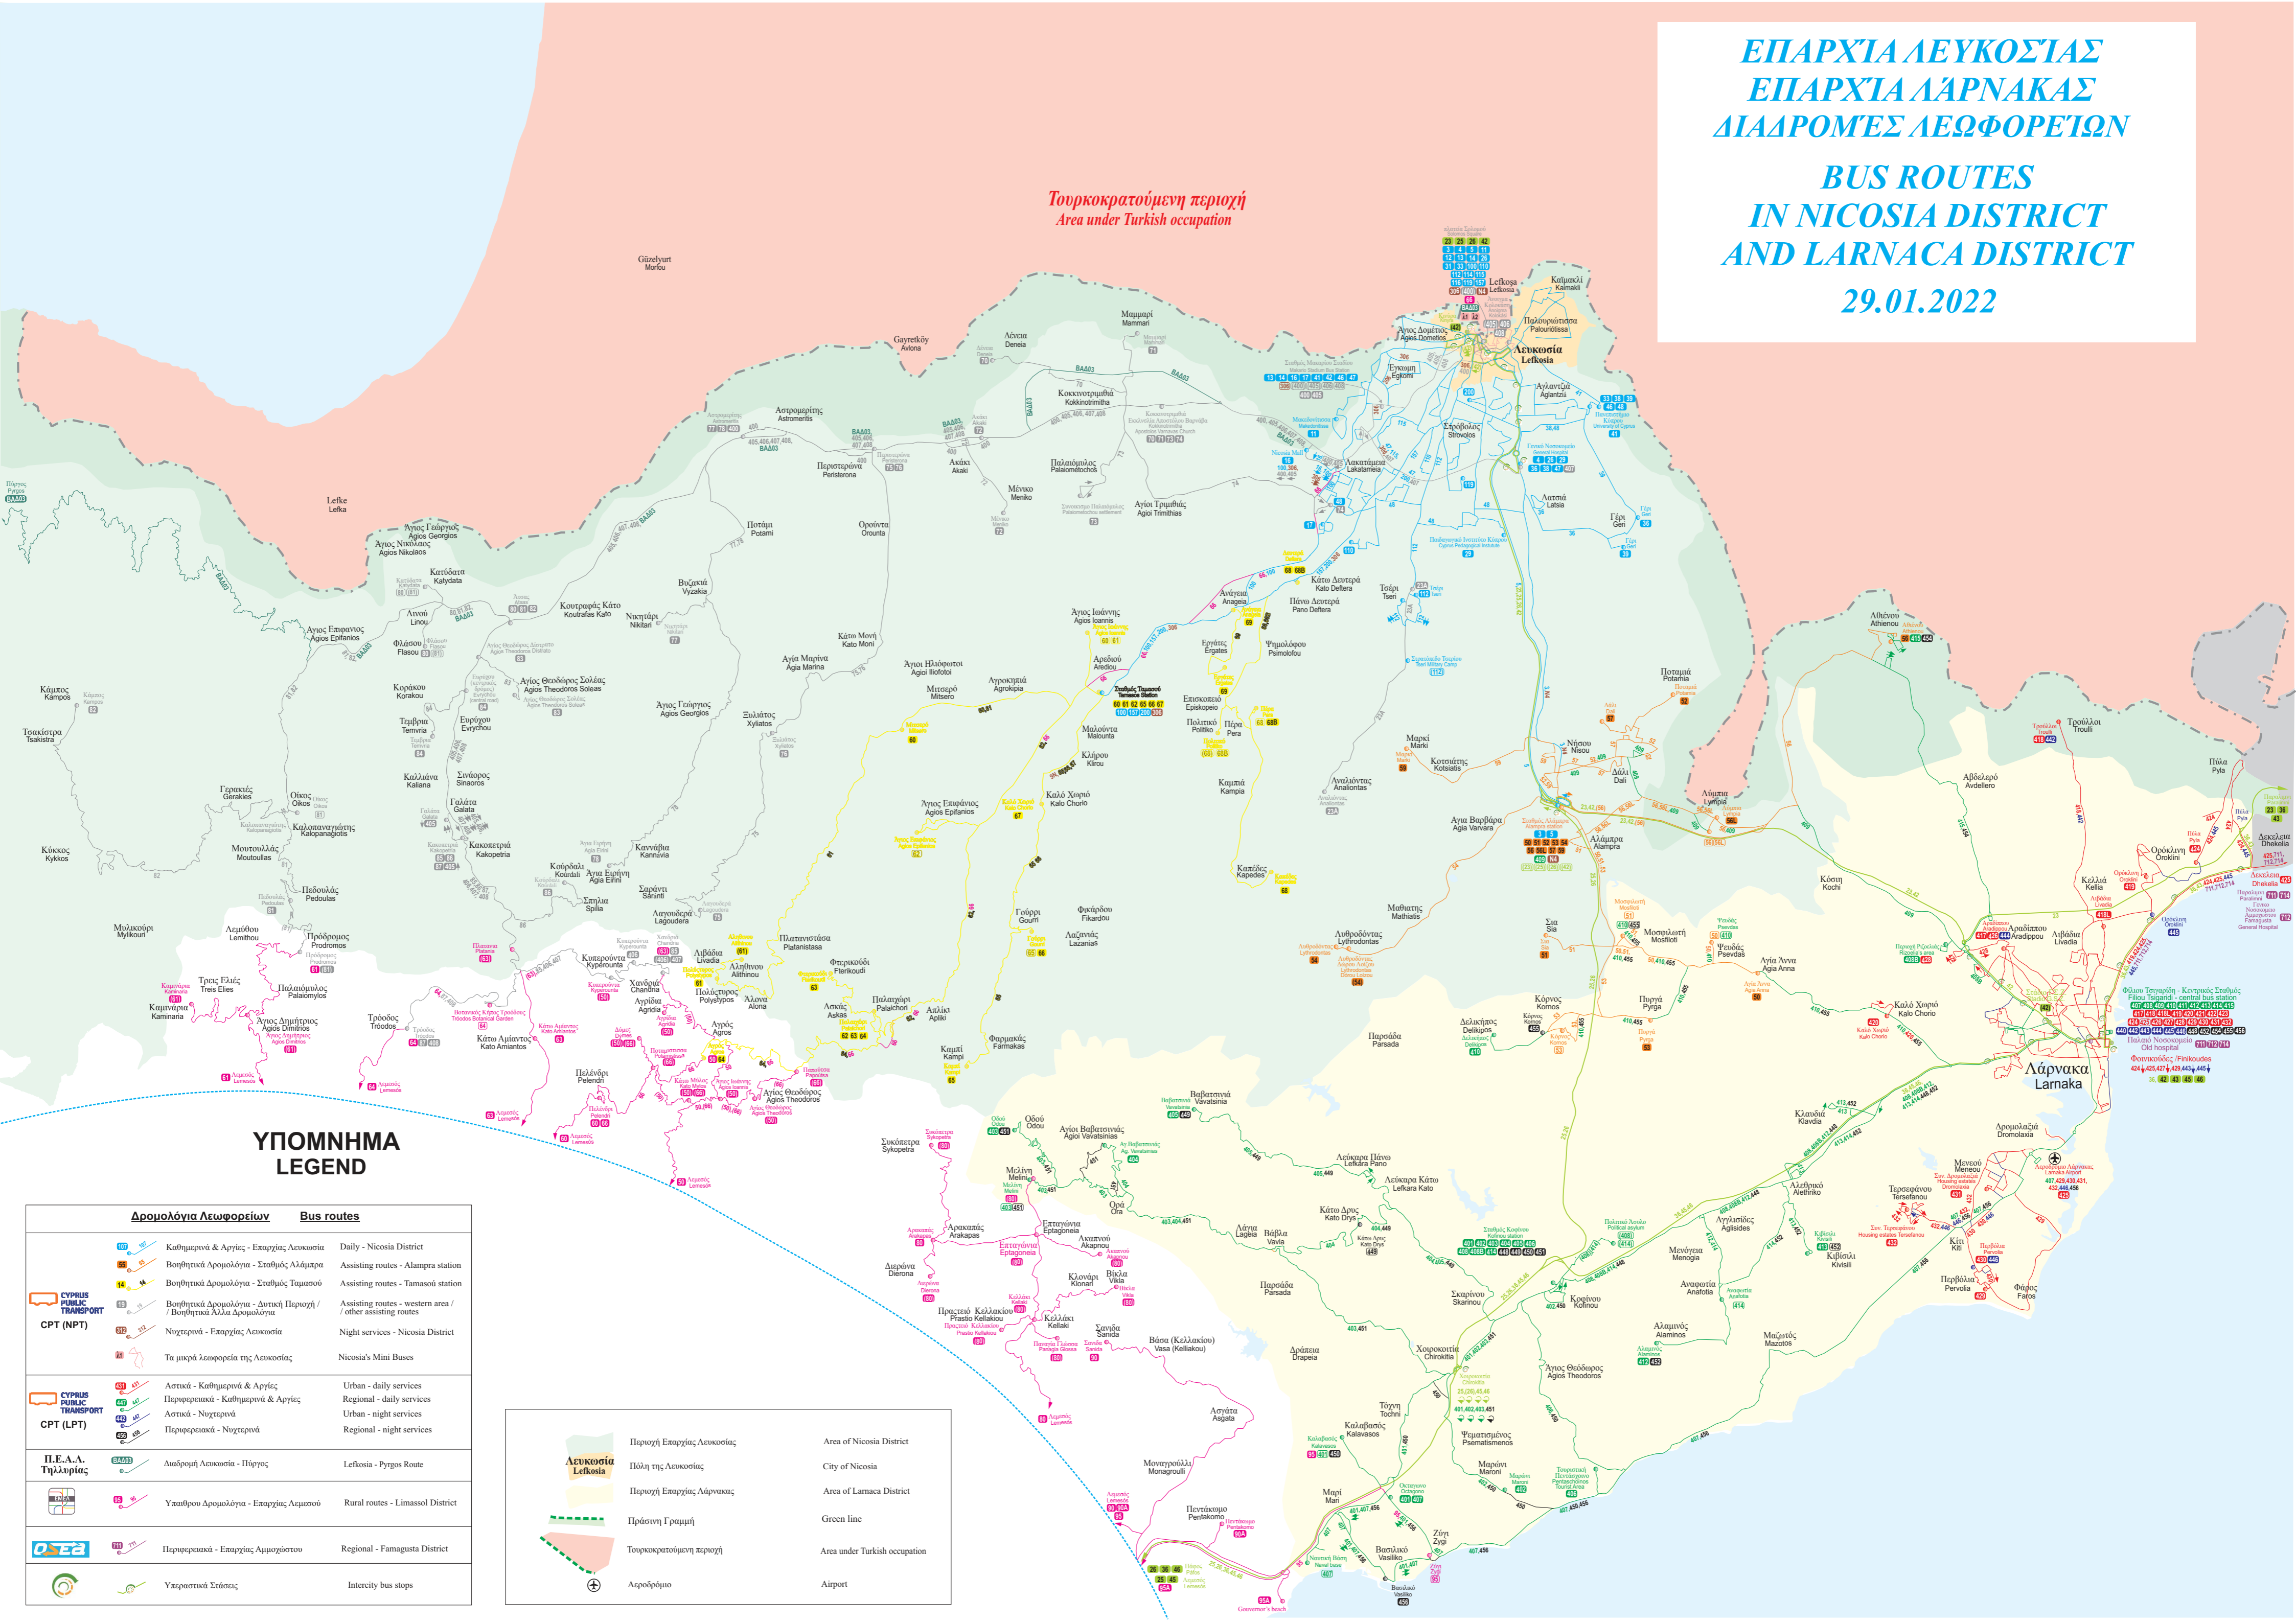

**ΕΠΑΡΧΙΑ ΛΕΥΚΟΣΙΑΣ
ΕΠΑΡΧΙΑ ΛΑΡΝΑΚΑΣ
ΔΙΑΔΡΟΜΕΣ ΛΕΩΦΟΡΕΙΩΝ**

**BUS ROUTES
IN NICOSIA DISTRICT
AND LARNACA DISTRICT**

29.01.2022

**ΥΠΟΜΝΗΜΑ
LEGEND**

Δρομολόγια Λεωφορείων	Bus routes
	Καθημερινά & Αργίες - Επαρχία Λευκωσία Daily - Nicosia District
	Βοηθητικά Δρομολόγια - Σταθμός Αλάμπρα Assisting routes - Alampira station
	Βοηθητικά Δρομολόγια - Σταθμός Ταμασόυ Assisting routes - Tamassou station
	Βοηθητικά Δρομολόγια - Δυτική Περιοχή / Βοηθητικά Άλλα Δρομολόγια Assisting routes - western area / other assisting routes
	Νυχτερινά - Επαρχία Λευκωσία Night services - Nicosia District
	Τα μικρά λεωφορεία της Λευκωσίας Nicosia's Mini Buses
	Αστικά - Καθημερινά & Αργίες Urban - daily services
	Περιφερειακά - Καθημερινά & Αργίες Regional - daily services
	Αστικά - Νυχτερινά Urban - night services
	Περιφερειακά - Νυχτερινά Regional - night services
	Π.Ε.Α.Α. Τηλλυρίας Lefkosa - Pafos Route
	Υπαθούρ Δρομολόγια - Επαρχία Λιμασόου Rural routes - Limassol District
	Περιφερειακά - Επαρχία Αμμοχώστου Regional - Famagusta District
	Υπαρσιακά Στάσεις Intercity bus stops

	Περιοχή Επαρχίας Λευκωσίας Area of Nicosia District
	Πόλη της Λευκωσίας City of Nicosia
	Περιοχή Επαρχίας Λάρνακας Area of Larnaca District
	Πράσινη Γραμμή Green line
	Τουρκοκρατούμενη περιοχή Area under Turkish occupation
	Αεροδρόμιο Airport